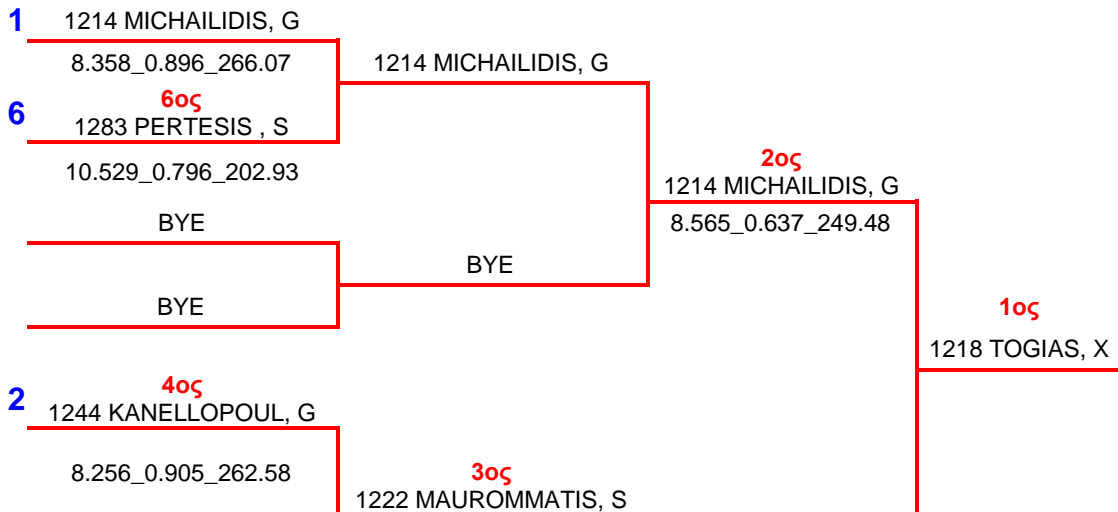

PRO Z (17) -- Ladder Eliminations

REAL STREET (16) -- Ladder Eliminations

STREET 2 (14) -- Ladder Eliminations

SUPER PRO (10) -- Ladder Eliminations

SUPER STREET (12) -- Ladder Eliminations

5	1222 MAUROMMATIS, S 8.453_0.580_270.67	14.111_0.567_91.20	1218 TOGIAS, X
3	5ος 1220 KARAMATZAKI, V 9.232_0.556_201.11	1218 TOGIAS, X	7.858_0.571_260.86
4	1218 TOGIAS, X 8.246_0.530_230.17	8.022_0.509_248.96	

TRUE STREET 9 (20) -- Ladder Eliminations

1	2032 NIKITAS, K 9.322_1.075_252.27 BYE	2032 NIKITAS, K 9.456_0.796_255.13	1ος 2032 NIKITAS, K
2	3ος 2082 DENDRINOS, G 9.947_0.719_255.86	2ος 2058 PANARETAKIS, G	
3	2058 PANARETAKIS, G 9.677_0.945_239.04	9.656_0.896_232.85	