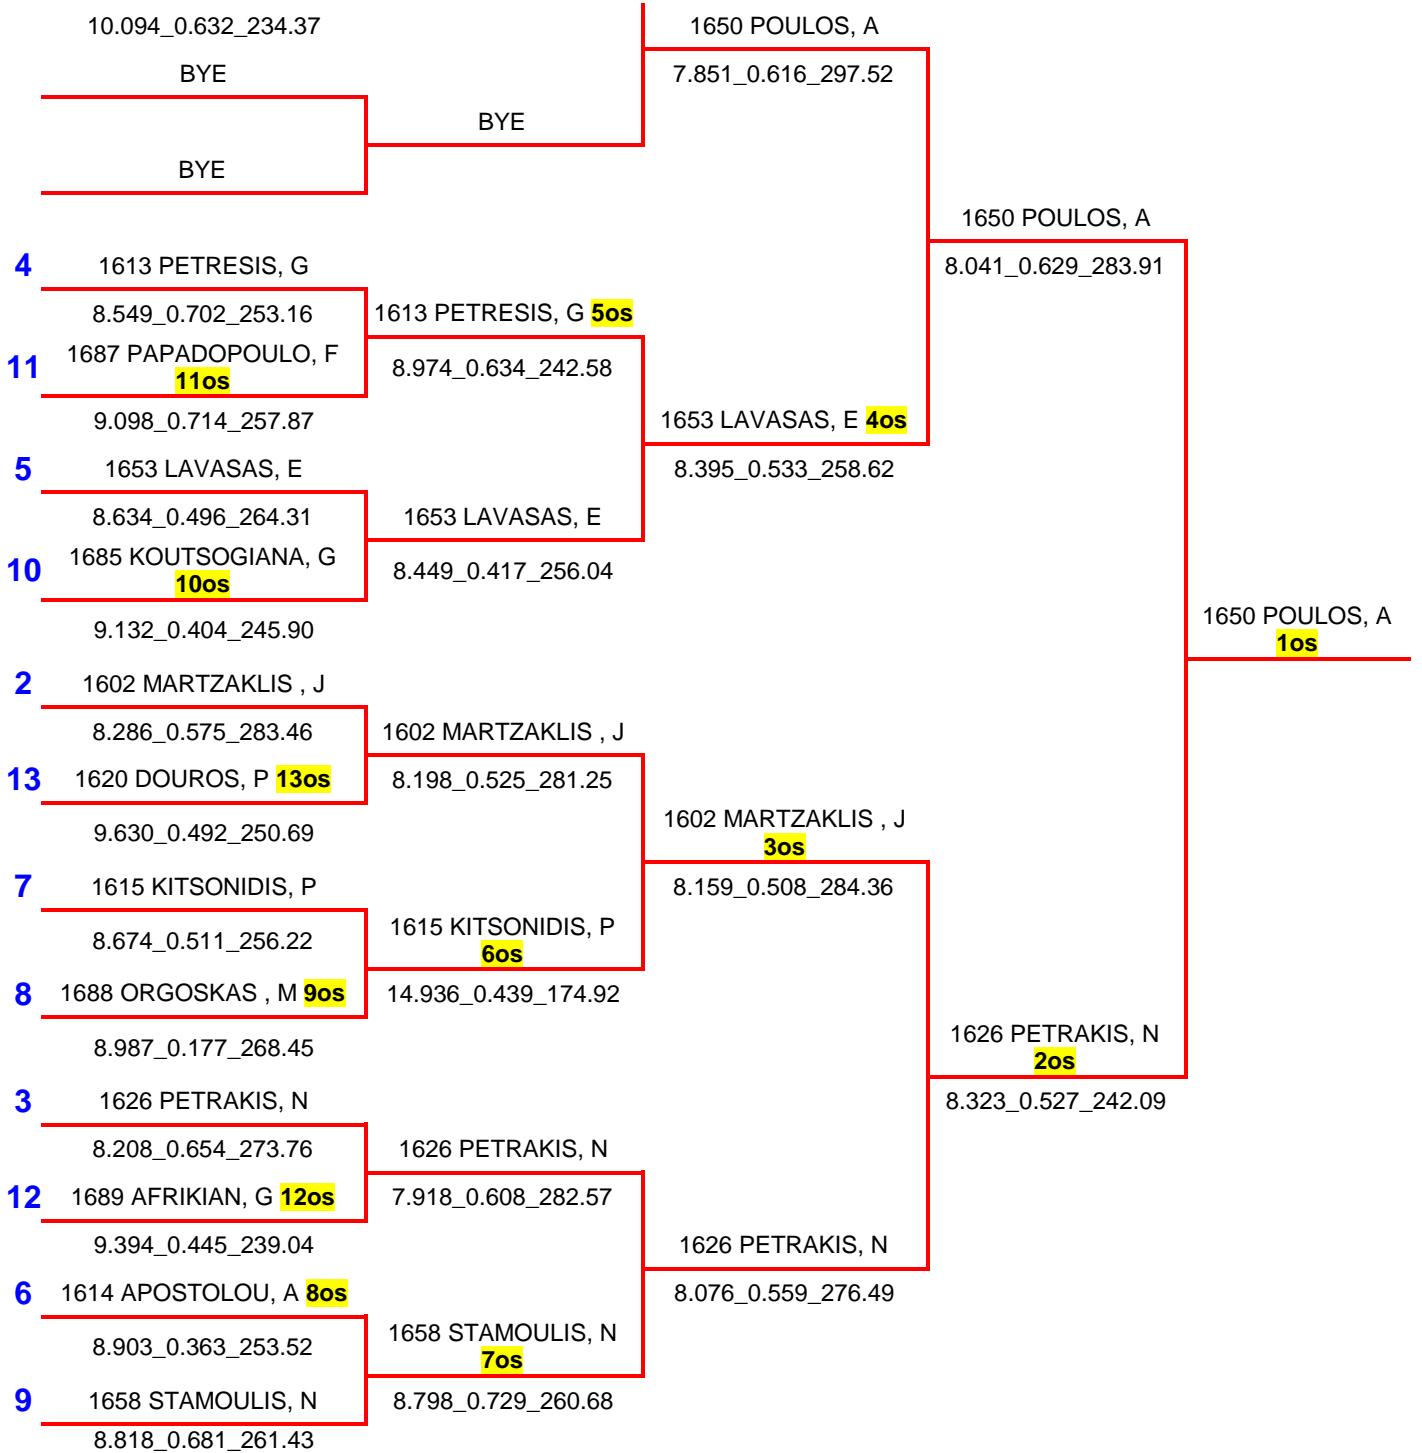

INDEX 12 -- Ladder Eliminations

INDEX 13 -- Ladder Eliminations

BA2 -- Ladder Eliminations

BT1 -- Ladder Eliminations

AT1 -- Ladder Eliminations

2	1914 PETROPOULOS, S 9.357_2.838_251.57	1914 PETROPOULOS, S	
7	1903 ZAXOS, D 7os 0.000_-.LBY_00.00	11.794_0.961_107.07	1914 PETROPOULOS, S 2os
3	1910 KARABALIS, E 5os 0.000_-.LBY_00.00	1909 KARAKOSTAS, J 4os	0.000_-.LBY_00.00
6	1909 KARAKOSTAS, J 11.589_1.230_206.42	11.728_1.052_193.96	

MINI PRO -- Ladder Eliminations

PRO Z -- Ladder Eliminations

STREET 2 -- Ladder Eliminations

1401 KOUZOULOGLO, L
1os

PRO STREET 1 -- Ladder Eliminations

PRO STREET 2 -- Ladder Eliminations

REAL STREET -- Ladder Eliminations