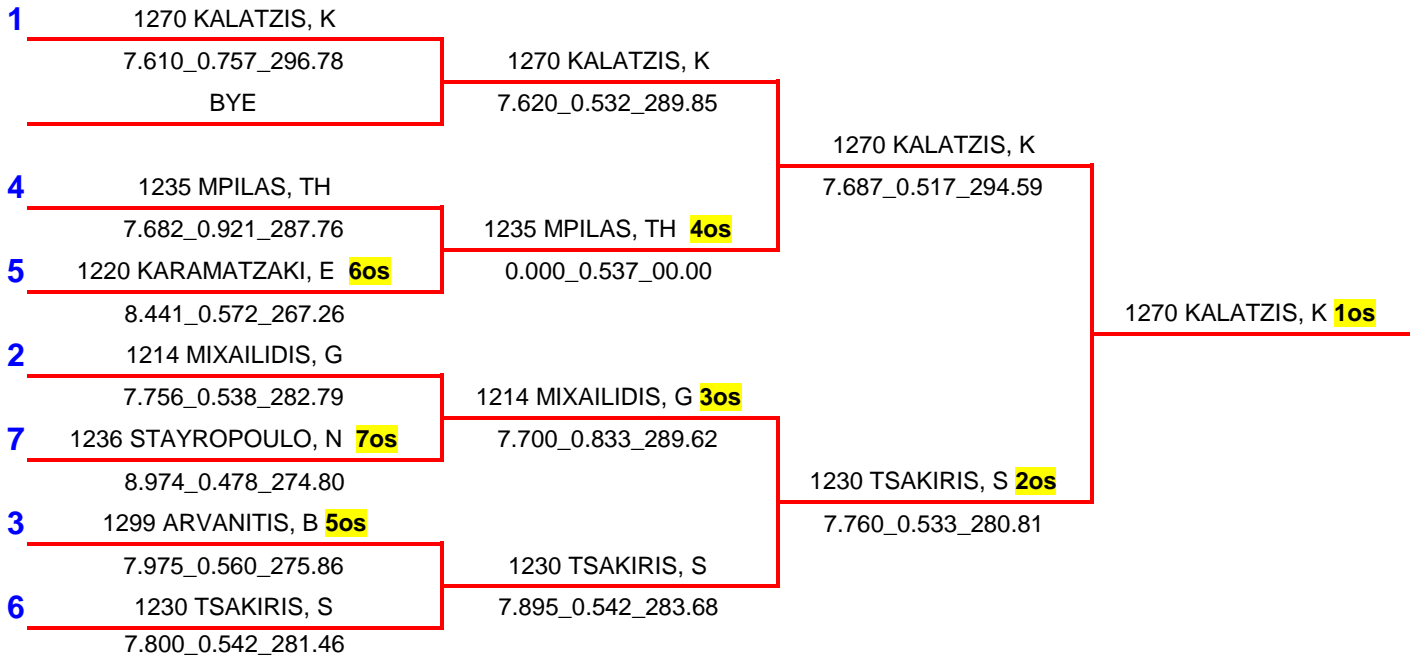

TRUE STREET 9,0 -- Ladder Eliminations

1	2001 KYRIAZIS, A 9.042_1.239_217.52 BYE	2001 KYRIAZIS, A 9.185_0.629_254.77	2001 KYRIAZIS, A 3os
5	2081 LABROFOTIS, V 7os 9.423_0.808_241.28	2023 TAXMATZIDIS, A 4os	0.000_-.LBY_00.00
6	2023 TAXMATZIDIS, A 9.443_0.543_249.13	9.207_0.626_246.57	2056 KONTAJIS, G
2	2056 KONTAJIS, G 9.487_0.527_231.66	2056 KONTAJIS, G	9.019_0.568_249.13
9	2082 ERGUN, G 9os 0.000_-.LBY_00.00 BYE	9.574_0.687_175.60	2056 KONTAJIS, G
	BYE	BYE	9.228_0.591_252.45
3	2020 BETAS, G 9.535_0.610_223.74	2020 BETAS, G	2056 KONTAJIS, G 1os
8	2083 XIDIAS, D 8os 9.543_0.626_243.07	9.141_0.599_231.66	2020 BETAS, G
4	2080 LABROFOTIS, K 6os 9.244_0.691_250.17	2068 PASXALIS, G 5os	9.011_1.199_231.80
7	2068 PASXALIS, G 9.139_0.686_244.89	9.139_0.686_244.89	

BYE

BYE

SUPER STREET -- Ladder Eliminations

SUPER PRO -- Ladder Eliminations