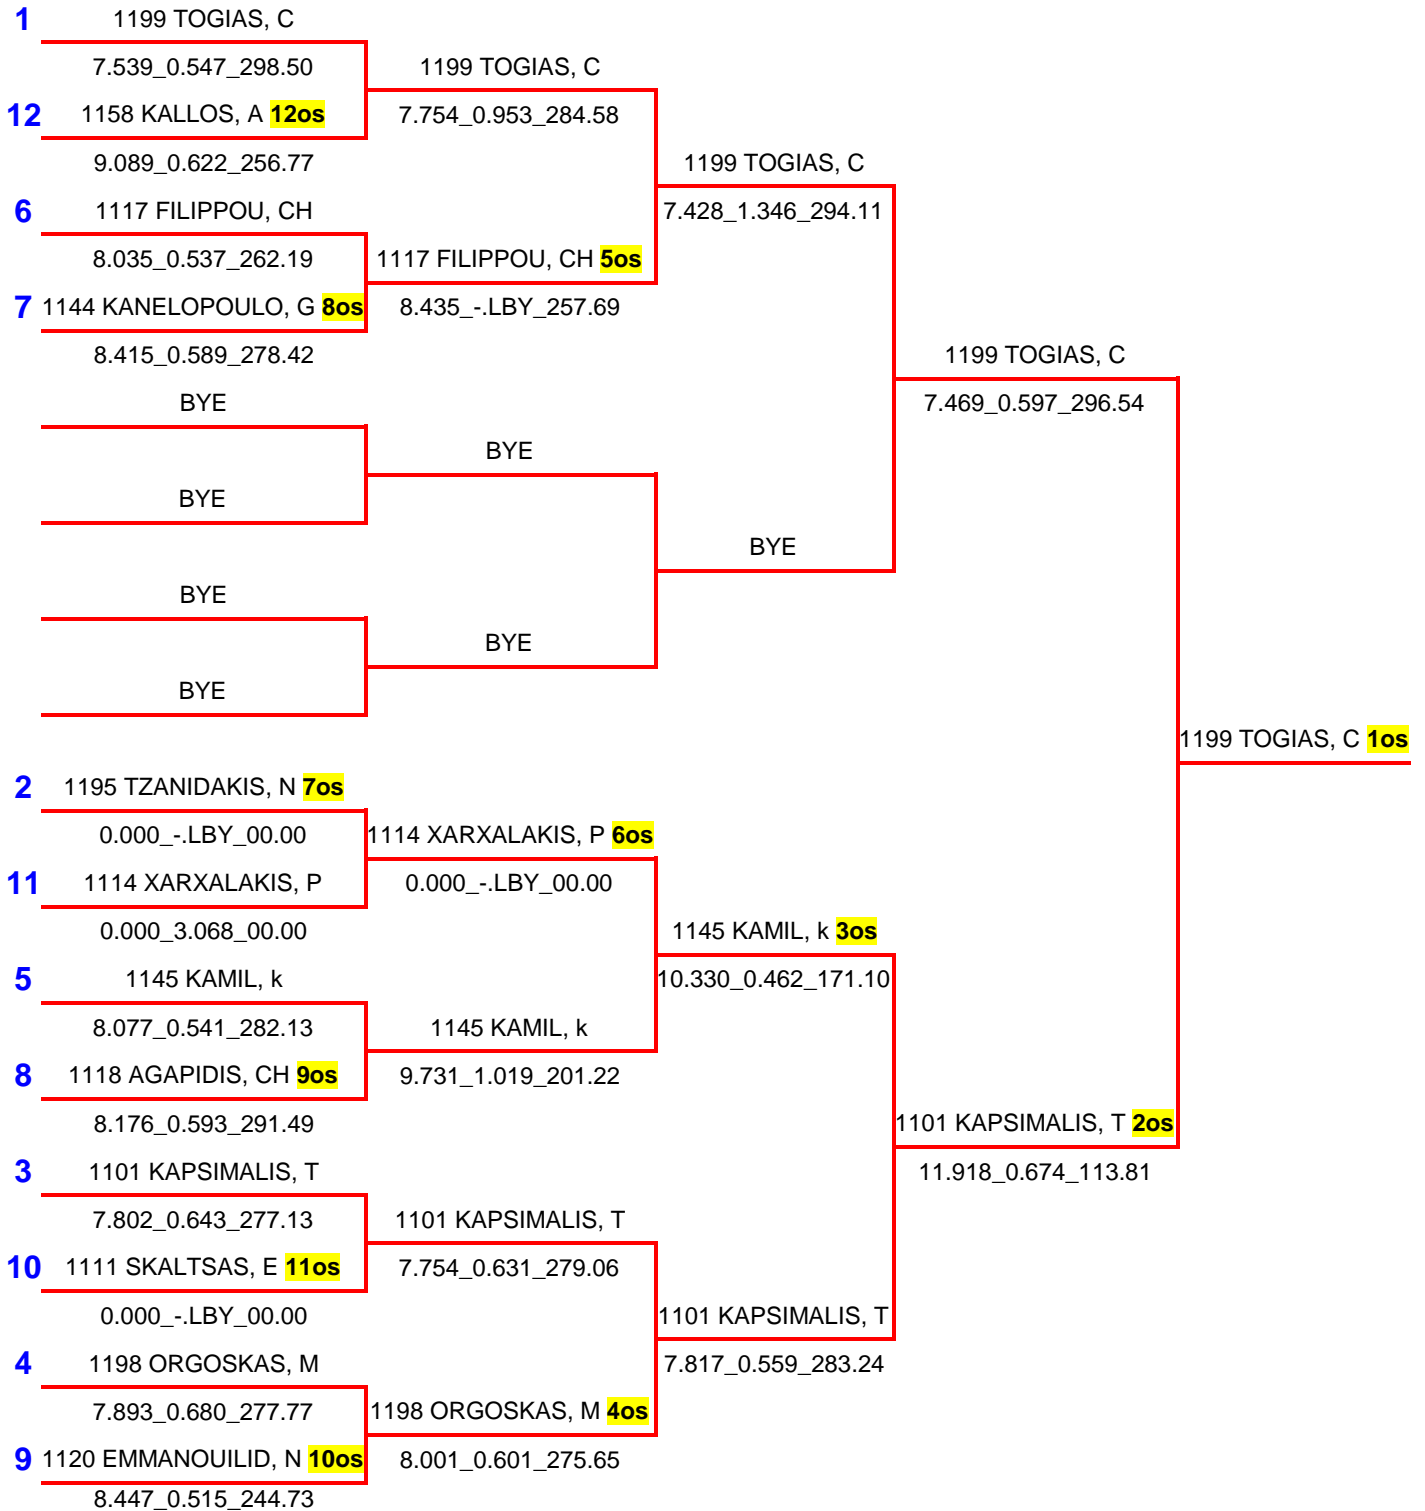

INDEX 12 -- Ladder Eliminations

INDEX 13 -- Ladder Eliminations

BA2 -- Ladder Eliminations

BT1 -- Ladder Eliminations

AT1 -- Ladder Eliminations

2	1914 PETROPOULOS, S 9.357_2.838_251.57	1914 PETROPOULOS, S	
7	1903 ZAXOS, D 7os 0.000_-.LBY_00.00	11.794_0.961_107.07	1914 PETROPOULOS, S 2os
3	1910 KARABALIS, E 5os 0.000_-.LBY_00.00	1909 KARAKOSTAS, J 4os	0.000_-.LBY_00.00
6	1909 KARAKOSTAS, J 11.589_1.230_206.42	11.728_1.052_193.96	

MINI PRO -- Ladder Eliminations

PRO Z -- Ladder Eliminations

STREET 2 -- Ladder Eliminations

1401 KOUZOULOGLO, L
1os

PRO STREET 1 -- Ladder Eliminations

PRO STREET 2 -- Ladder Eliminations

REAL STREET -- Ladder Eliminations