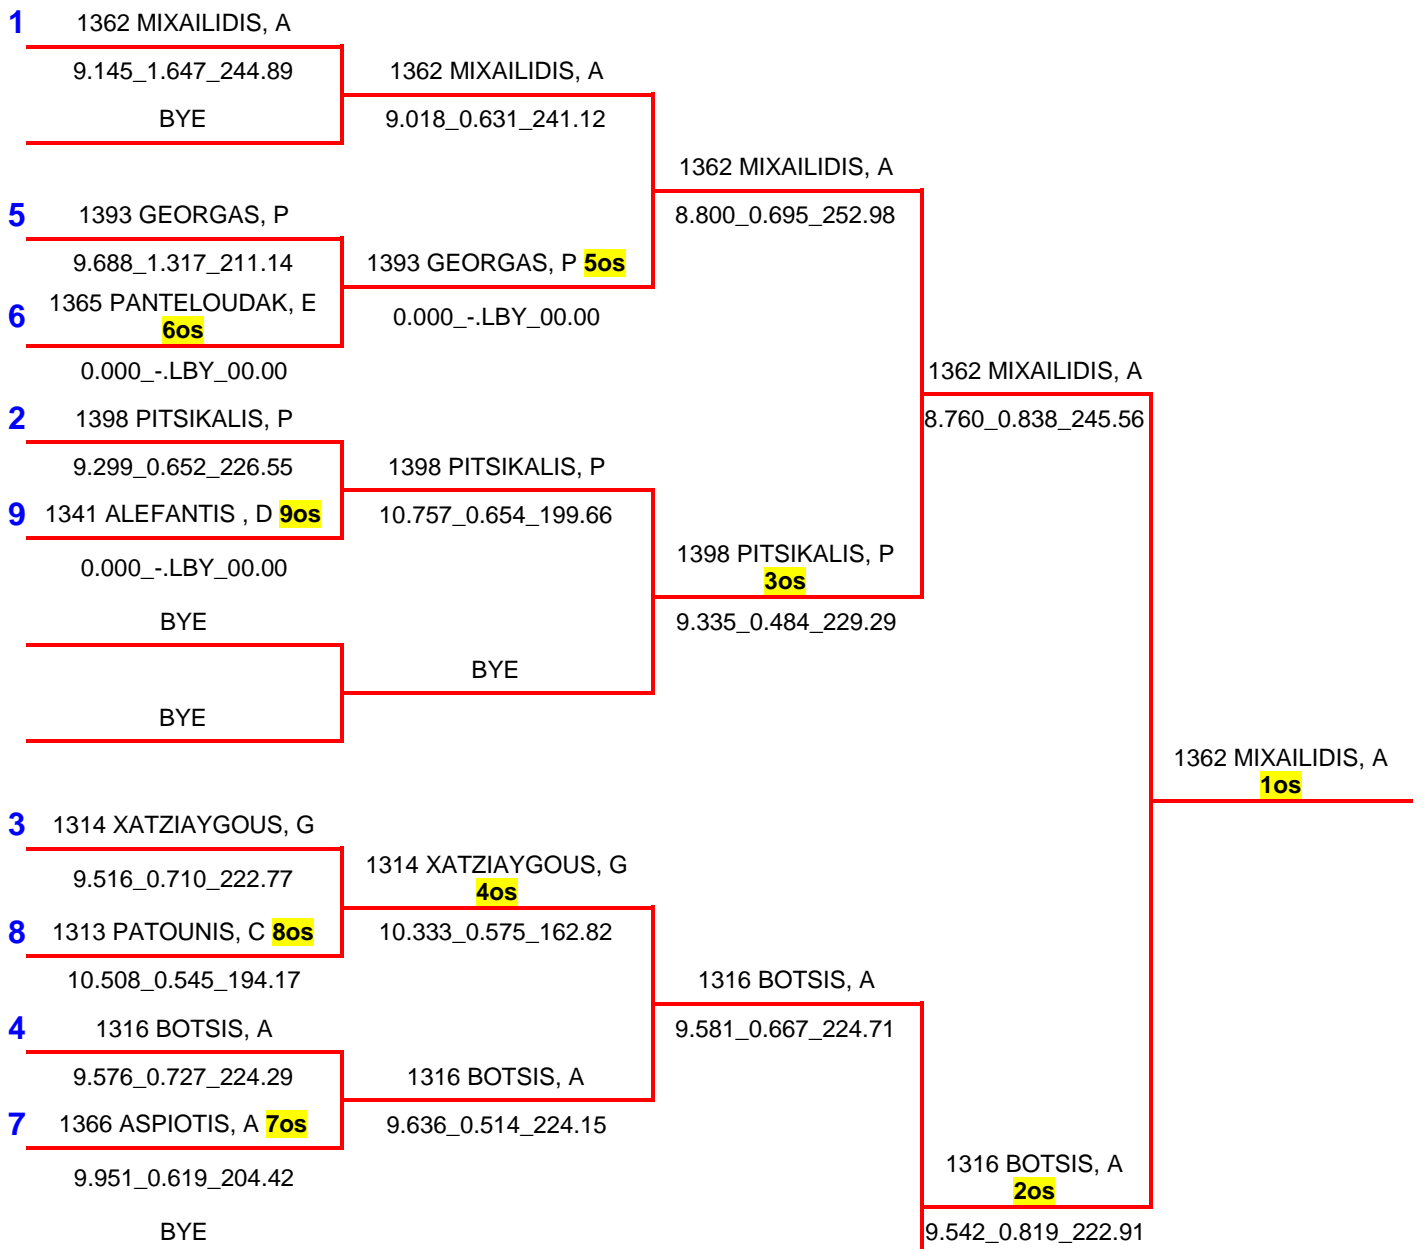

INDEX 12 -- Ladder Eliminations

INDEX 13 -- Ladder Eliminations

BA2 -- Ladder Eliminations

BT1 -- Ladder Eliminations

AT1 -- Ladder Eliminations

2	1914 PETROPOULOS, S 9.357_2.838_251.57	1914 PETROPOULOS, S	
7	1903 ZAXOS, D 7os 0.000_-.LBY_00.00	11.794_0.961_107.07	1914 PETROPOULOS, S 2os
3	1910 KARABALIS, E 5os 0.000_-.LBY_00.00	1909 KARAKOSTAS, J 4os	0.000_-.LBY_00.00
6	1909 KARAKOSTAS, J 11.589_1.230_206.42	11.728_1.052_193.96	

MINI PRO -- Ladder Eliminations

PRO Z -- Ladder Eliminations

STREET 2 -- Ladder Eliminations

1401 KOUZOULOGLO, L
1os

PRO STREET 1 -- Ladder Eliminations

PRO STREET 2 -- Ladder Eliminations

REAL STREET -- Ladder Eliminations